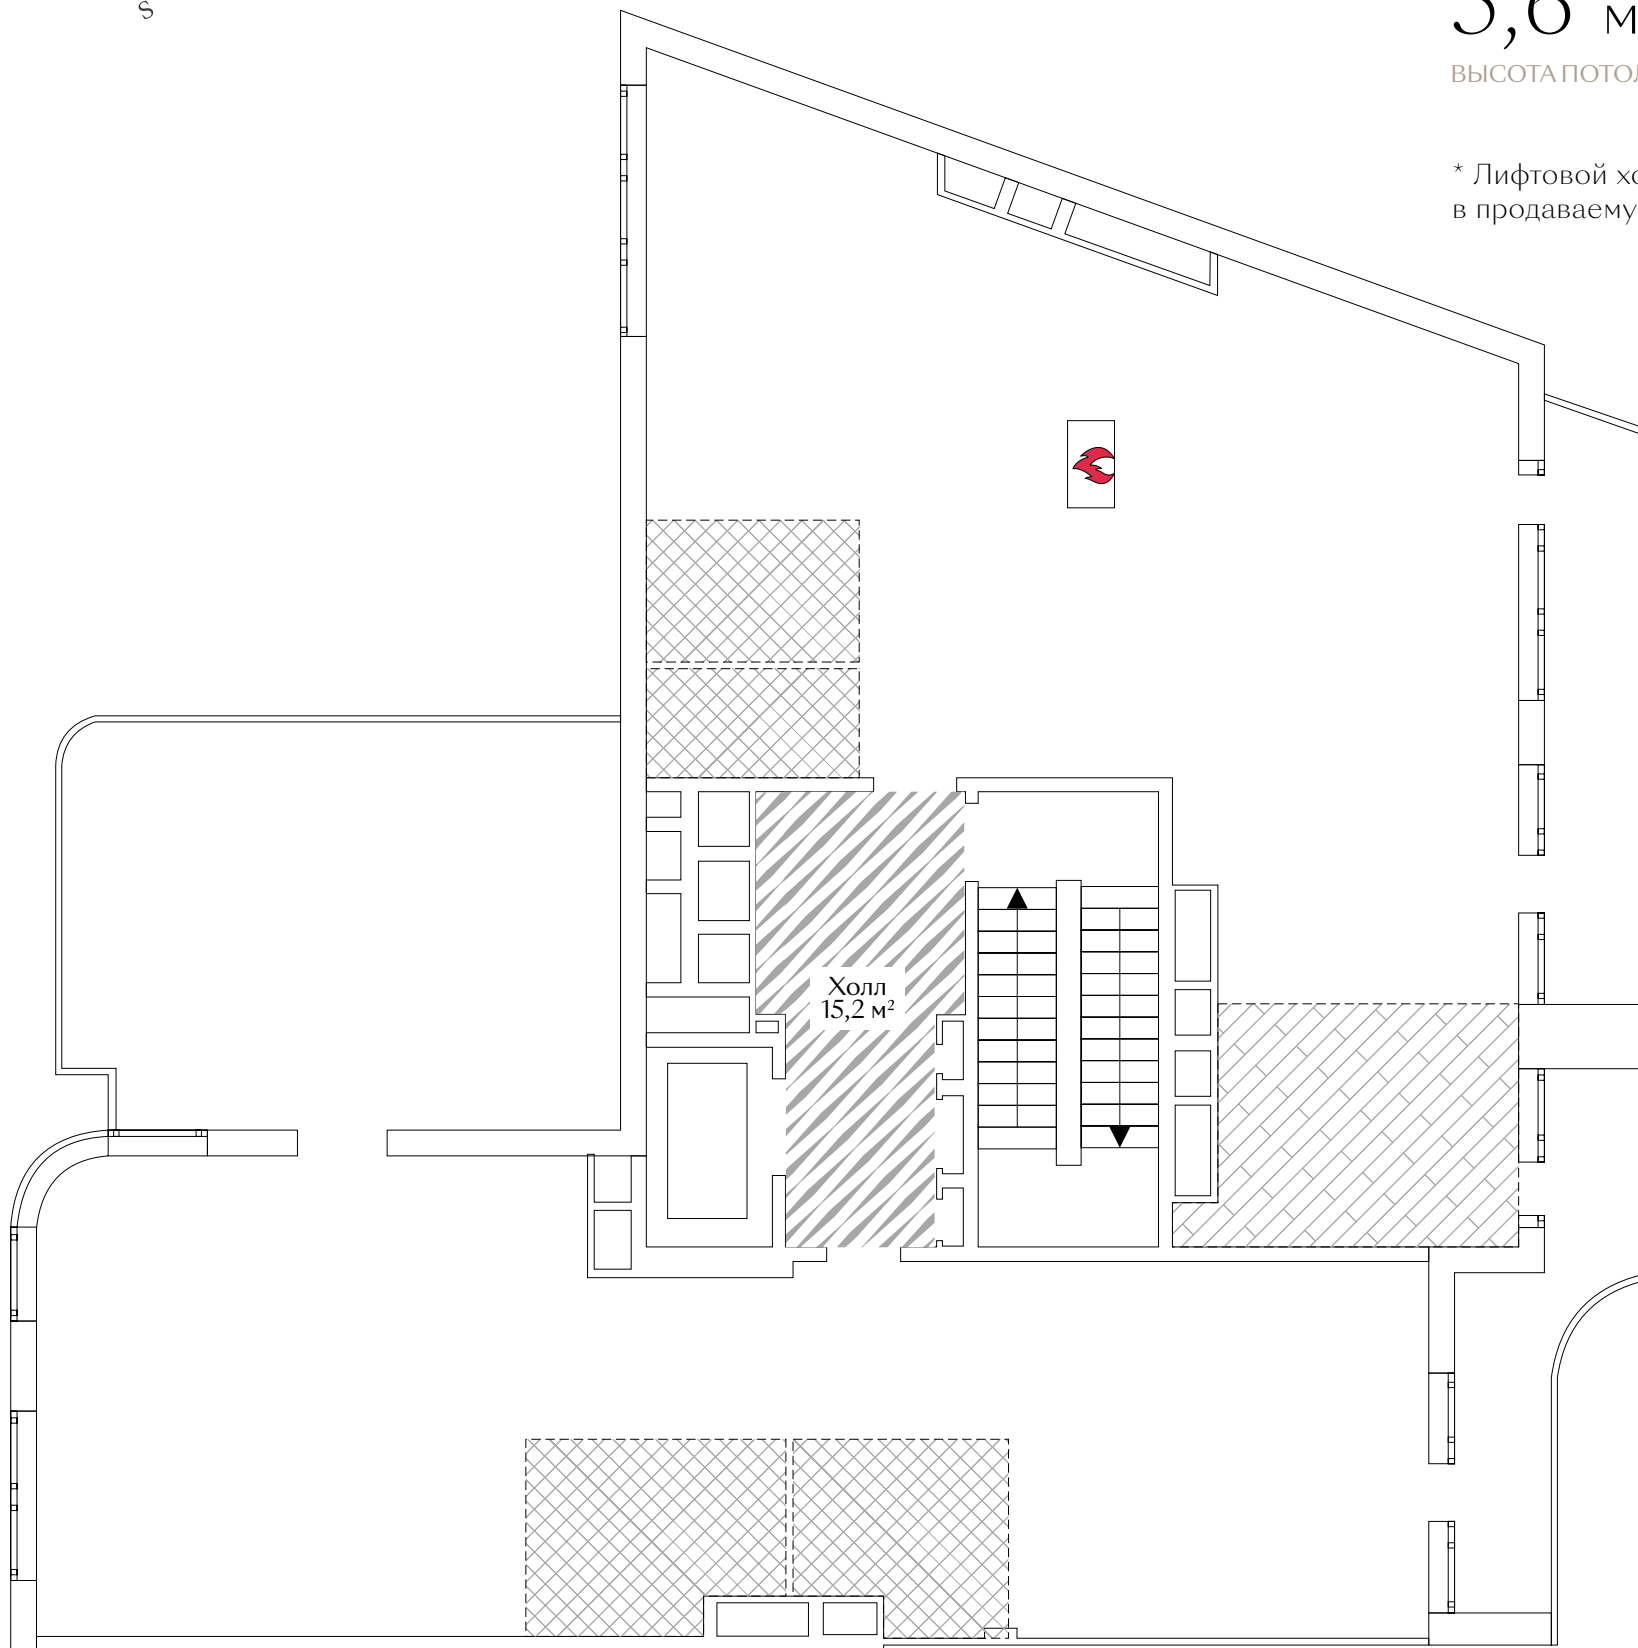

# Penthouse

285,5\* м<sup>2</sup>

ПЛОЩАДЬ ПЕНТХАУСА

3,6 м

ВЫСОТА ПОТОЛКОВ

\* Лифтовой холл не входит в продаваемую площадь.

ДРОВЯНОЙ КАМИН

3 ТЕРРАСЫ С ВИДАМИ  
НА КРЕМЛЬ И МОСКВУ-РЕКУ

МОКРЫЕ ЗОНЫ ВАННОЙ

МОКРЫЕ ЗОНЫ КУХНИ

Вид на Кремль  
из мастер-спальни

Частная коллекция современного искусства — не просто украшение Carré Blanc, но и отличная возможность отправиться в творческое путешествие не выходя из дома.